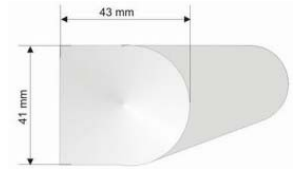

Bovenrol: afhankelijk van type uit geëxtrudeerd aluminium.

Folie: een ongeplisseerde, aan de straatzijde gemetalliseerde, gehamerde folie. Keuze uit diverse foliesoorten in de kleuren (binnenzijde) grijs, antraciet, brons, blauw, wit of zwart met een lichtdoorlaat van 0% tot 14%. Tevens verkrijgbaar als B1 folie. Op aanvraag is de folie ook geplisseerd verkrijgbaar.

Technische gegevens

- Cassette: rond doorsnede 41mm, aluminium met kunststof zijkap, in standaard Technisch zilver of RAL 9016 of iedere gewenste RAL kleur. Met aan de onderzijde links of rechts een kettिंगuitloop.
- Montage: het systeem wordt gemonteerd met bevestigingshaakjes aan de bovenzijde van de cassette.
- Onderlijst: 4mm dik en 20mm hoog, massief uitgevoerde onderlijst in technisch zilver, RAL 9016 of iedere gewenste RAL kleur.
- Zijgeleiding: aluminium U profiel 30mm of 36mm breed en 12mm dik, uitgevoerd in technisch zilver of RAL 9016 of iedere gewenste RAL kleur. U profiel welke aan de zijkant (voorzijde) is afgerond.
- Bediening: standaard met doorlopende kunststof ketting in de kleur wit, grijs, of zwart compleet met kettingsluiting en kettिंगstop, naar wens uitgevoerd met kettिंगverzwaring. De bediening kan naar keuze links of rechts zijn. Naar wens kan de bediening ook uitgevoerd worden door middel van koord of een 24V motor waarbij een tegentreksysteem wordt gemonteerd.
- Folie: een ongeplisseerde, aan de straatzijde gemetalliseerde, gehamerde folie ten behoeve van warmtewering en lichtwering. Keuze uit diverse folie soorten in de kleuren (binnenzijde) grijs, antraciet, brons, blauw, wit of zwart met een lichtdoorlaat van 0% tot 14%. Tevens verkrijgbaar met B1 kwaliteit folie, dit is een moeilijk ontvlambare folie in de uitvoering antraciet/zilver 2%. Op aanvraag is de folie ook geplisseerd te verkrijgen.